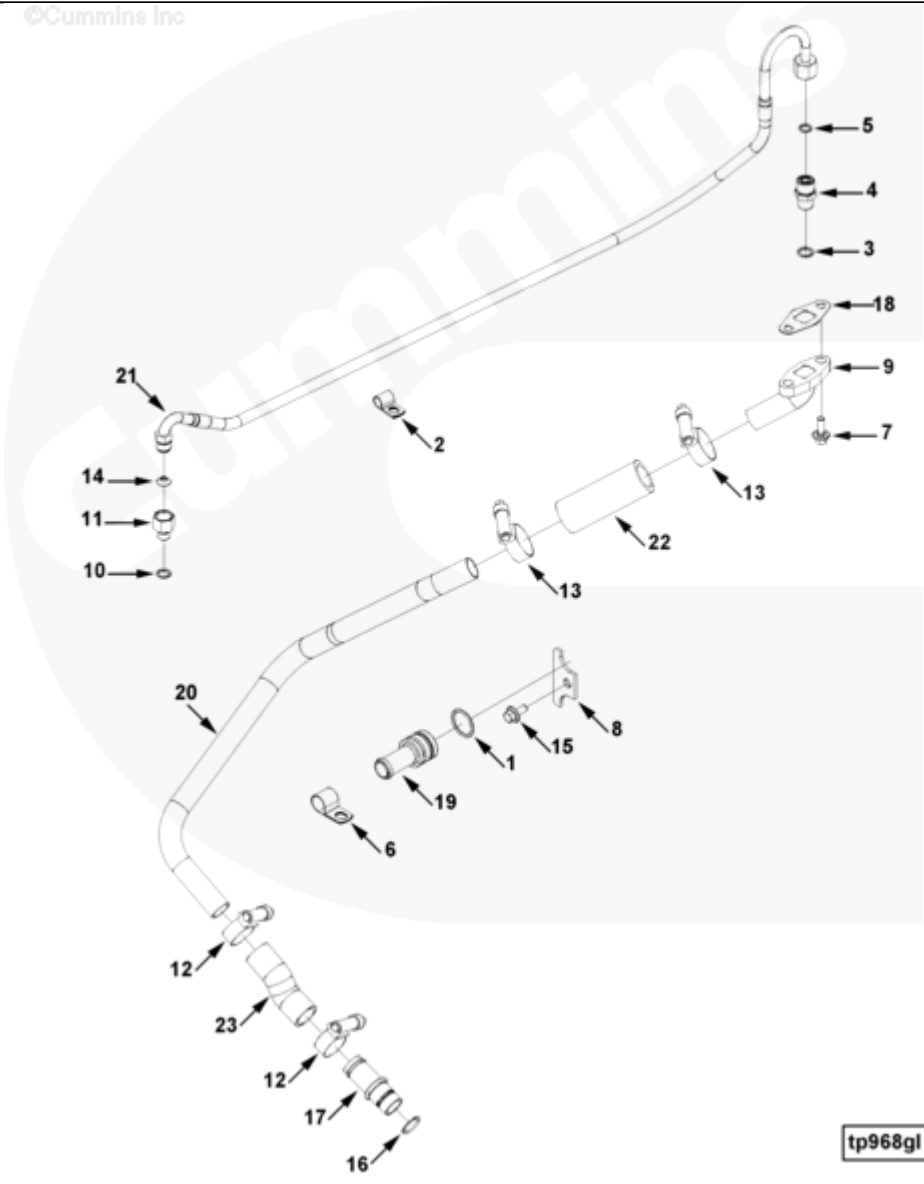

tp968gl

Cart	Ref No	Part Number	Part Description	Required	Remarks
<input type="button" value="View My Cart"/>					
		TP97223-07	Turbocharger Plumbing		Turbocharger Plumbing
<input type="checkbox"/>	1	145530	O-Ring Seal	1	
<input type="checkbox"/>	2	196206	Clip	1	
<input type="checkbox"/>		3081950	Male Union	1	1 - 14 X 3/4 - 16.
<input type="checkbox"/>	3	3037537	O-Ring Seal	1	
	4	3085824	Male Union	1	
<input type="checkbox"/>	5	3922794	O-Ring Seal	1	
<input type="checkbox"/>	6	3082570	Clip	1	
<input type="checkbox"/>	7	3900630	Hexagon Flange Head Cap Screw	2	M8 X 1.25 X 20.
<input type="checkbox"/>	8	3906439	Clamping Plate	1	
<input type="checkbox"/>	9	3918488	Turbocharger Oil Drain Connection	1	
<input type="checkbox"/>		3919687	Female Connector	1	
<input type="checkbox"/>	10	3037236	O-Ring Seal	1	
	11	3284244	Female Connector	1	
<input type="checkbox"/>	12	3922842	Hose Clamp	4	
<input type="checkbox"/>	13	3922844	Hose Clamp	2	
<input type="checkbox"/>	14	3924389	Sealing Washer	1	
<input type="checkbox"/>	15	3925883	Hexagon Flange Head Cap Screw	3	M8 X 1.25 X 16.
<input type="checkbox"/>	16	3931824	O-Ring Seal	1	
<input type="checkbox"/>	17	3931827	Turbocharger Oil Drain Tube	1	
	18	3937706	Oil Drain Gasket	1	
<input type="checkbox"/>	19	3967153	Water Outlet Connection	1	
<input type="checkbox"/>	20	3967161	Turbocharger Oil Drain Tube	1	
<input type="checkbox"/>	21	3967162	Flexible Hose	1	
<input type="checkbox"/>	22	4936261	Plain Hose	1	
<input type="checkbox"/>	23	5263328	Plain Hose	2	